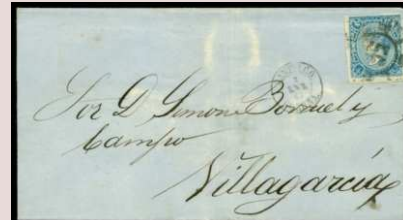

75. 1865 (3/ENE). SANTIAGO/VILLAGARCÍA. Franqueo con SELLO DENTADO ÚNICAMENTE EN DOS DE LOS LADOS POR FUERTE DESPLAZAMIENTO DEL DENTADO y cortado a tijera...

Lote: 103 Salida: 75 €