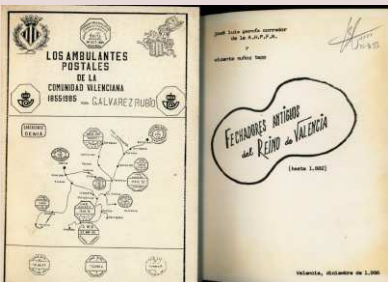

Lote: 20

Salida: 6 €

1973. DICCIONARIO FILATÉLICO. MANUAL PRÁCTICO DE LÉXICO DE FILATELIA. Juan Abadal. 318 páginas. Un clásico. Bien conservado (Est. 24 €)

Lote: 21

Salida: 6 €

1973. NOTICIA SOBRE ALGUNAS MARCAS POSTALES ESPAÑOLAS. Pedro Monge Pineda. 142 páginas. Buen estado (Est. 18 €)

Lote: 22

Salida: 6 €

1986 y 1991. FECHADORES ANTIGUOS DEL REINO DE VALENCIA Y LOS AMBULANTES POSTALES DE LA COMUNIDAD VALENCIANA (G. Álvarez Rubio). Dos libros sobre matasellos de ...

Lote: 23

Salida: 6 €